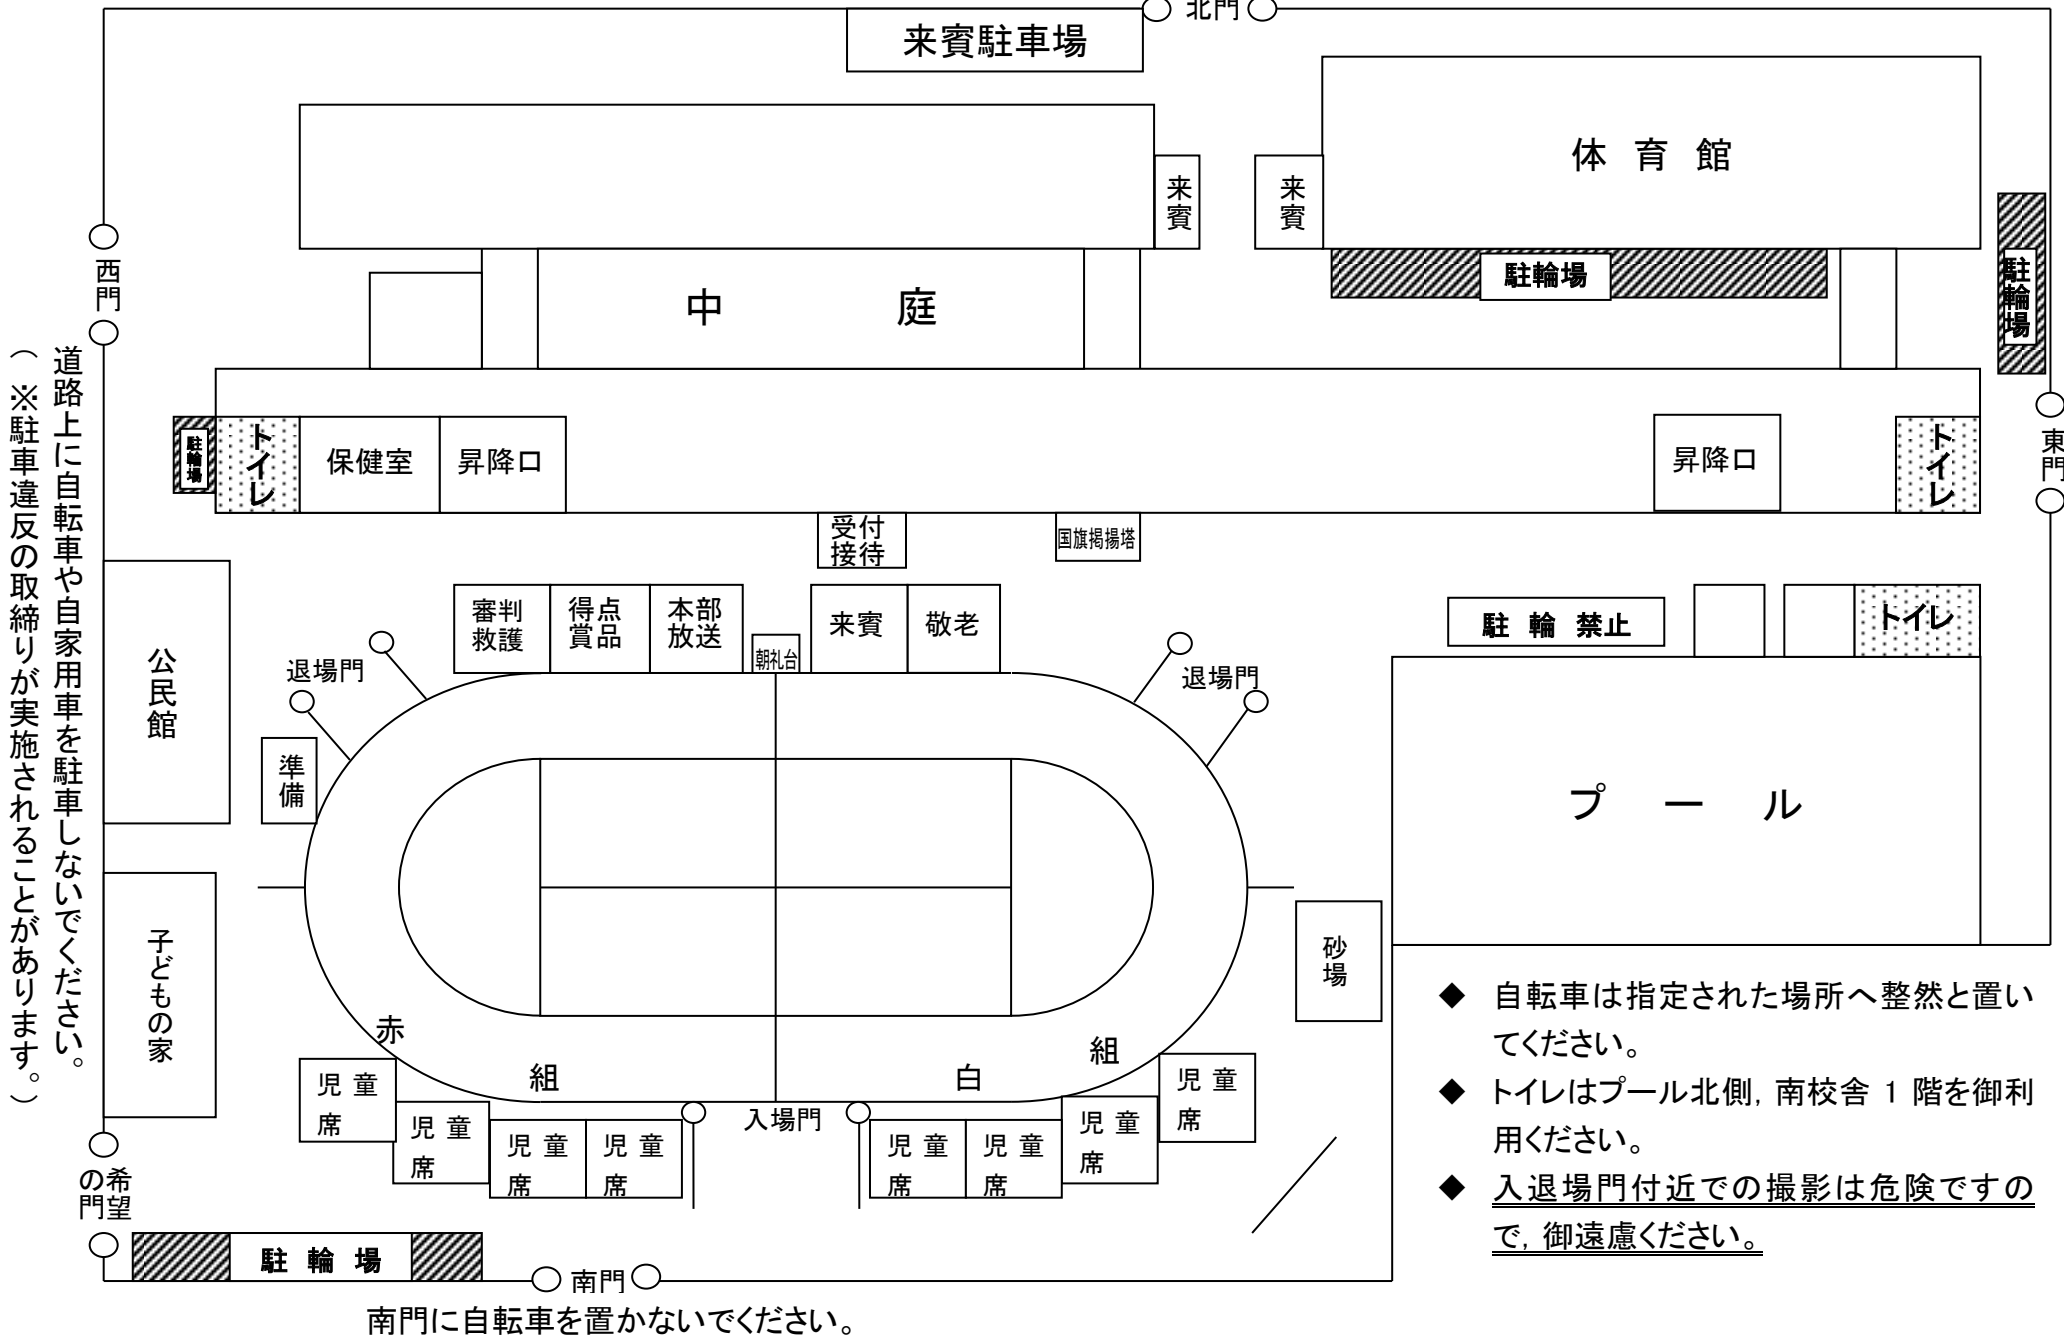

会場案内図

道路上に自転車や自家用車を駐車しないでください。

- ◆ 自転車は指定された場所へ整然と置いてください。
- ◆ トイレはプール北側、南校舎 1 階を御利用ください。
- ◆ 入退場門付近での撮影は危険ですので、御遠慮ください。