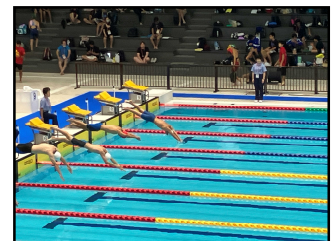

【男子ソフトテニス部】石川スポーツグラウンドくろいそ

- 県総体 個人戦 **第5位 (関東大会出場)**
関東大会 (千葉県) 個人戦 2回戦 豊郷 (2-4) 昭和学院 (千葉)

【吹奏楽部】宇都宮市文化会館

- 栃木県吹奏楽コンクール
中学生の部 **A部門 金賞**
課題曲「勇気の旗を掲げて」
自由曲「復興」

【その他、本校生の活躍】

県総体	柔道女子 40kg 級	準優勝（関東大会出場）	
	柔道女子 48kg 級	準優勝（関東大会出場）	
	柔道女子 63kg 級	優勝（関東大会出場、全国大会出場）	
関東大会	柔道女子 40kg 級	1 回戦敗退	
	柔道女子 48kg 級	1 回戦敗退	
	柔道女子 63kg 級	第 3 位	
	水泳男子 100m自由形	1 組 3 着	1 分 01 秒 26（予選敗退）
	水泳男子 200m自由形	1 組 3 着	2 分 14 秒 60（予選敗退）
	水泳女子 50m自由形	2 組 4 着	29 秒 07（予選敗退）
	水泳女子 100m 自由形	2 組 6 着	1 分 03 秒 60（予選敗退）
	水泳女子 100m平泳ぎ	2 組 8 着	1 分 23 秒 07（予選敗退）
	水泳女子 200m 平泳ぎ	2 組 7 着	2 分 56 秒 23（予選敗退）
全国大会	柔道女子 63kg 級	2 回戦敗退	

夏の「とよちゅう勉強会」

学習習慣の定着を目指した、地域協議会による学習支援「とよちゅう勉強会」が7月22日（月）から8月9日（金）までの15日間開催され、のべ438名の参加がありました。原則として、自分で学習教材を準備し、一人での学習でしたが、わからないところをボランティアの先生に積極的に質問をしながら課題等に取り組む様子が見られました。周りに同じ志を持って学習している友達がいるのは心強く、学習もはかどっていたようで、これも学校で学ぶことのよさと思われるます。次回は2学期以降の放課後に2月まで予定されています。

本校校歌に「豊に稔る黄金の穂波」という一節があります。本校周囲の水田の稲穂も大きく垂れる様子が見られ、収穫が近いことを感じられるようになってきました。皆さんは稲の花を見たことがありますか。

稲の花は、皆さんがイメージしている花とは違い花弁はありません。稲の穂となる一つ一つの緑色の籾が割れ、そこに白い花が咲いているように見えるのです。実は、白く咲いて見えるのはおしべです。白いかたまりのようなところに花粉が入っています。そして、めしべは緑色の籾の中にあり、おしべの花弁が風に運ばれ、受粉をします。1本の稲穂には約100個の籾がありますが、いっぺんには咲きません。穂先から順番に少しずつずらして花を咲かせます。そのため、全部が咲き終わるまでに1週間ほどかかるそうです。稲の花が咲き、受粉を終えると、7～10日間で籾の中の胚が完成します。その際、養分をでんぷんに変えて蓄積し始めます。これが、皆さんが食べているお米の1粒1粒になっていくのです。