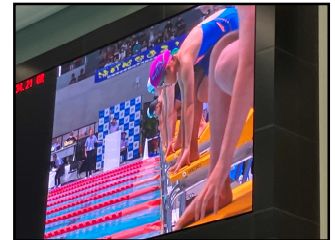

【男子ソフトテニス部】石川スポーツグラウンドくろいそ

- 県総体 個人戦 **第5位 (関東大会出場)**
関東大会 (千葉県) 個人戦 2回戦 豊郷 (2-4) 昭和学院 (千葉)

【吹奏楽部】宇都宮市文化会館

- 栃木県吹奏楽コンクール
中学生の部 **A部門 金賞**
課題曲「勇気の旗を掲げて」
自由曲「復興」

【その他、本校生の活躍】

県総体	柔道女子 40kg 級	準優勝（関東大会出場）	
	柔道女子 48kg 級	準優勝（関東大会出場）	
	柔道女子 63kg 級	優勝（関東大会出場、全国大会出場）	
関東大会	柔道女子 40kg 級	1 回戦敗退	
	柔道女子 48kg 級	1 回戦敗退	
	柔道女子 63kg 級	第 3 位	
	水泳男子 100m自由形	1 組 3 着	1 分 01 秒 26（予選敗退）
	水泳男子 200m自由形	1 組 3 着	2 分 14 秒 60（予選敗退）
	水泳女子 50m自由形	2 組 4 着	29 秒 07（予選敗退）
	水泳女子 100m 自由形	2 組 6 着	1 分 03 秒 60（予選敗退）
	水泳女子 100m平泳ぎ	2 組 8 着	1 分 23 秒 07（予選敗退）
	水泳女子 200m 平泳ぎ	2 組 7 着	2 分 56 秒 23（予選敗退）
全国大会	柔道女子 63kg 級	2 回戦敗退	

夏の「とよちゅう勉強会」

学習習慣の定着を目指した、地域協議会による学習支援「とよちゅう勉強会」が7月22日（月）から8月9日（金）までの15日間開催され、のべ438名の参加がありました。原則として、自分で学習教材を準備し、一人での学習でしたが、わからないところをボランティアの先生に積極的に質問をしながら課題等に取り組む様子が見られました。周りに同じ志を持って学習している友達がいるのは心強く、学習もはかどっていたようで、これも学校で学ぶことのよさと思われるます。次回は2学期以降の放課後に2月まで予定されています。

本校校歌に「豊に稔る黄金の穂波」という一節があります。本校周囲の水田の稲穂も大きく垂れる様子が見られ、収穫が近いことを感じられるようになってきました。皆さんは稲の花を見たことがありますか。

稲の花は、皆さんがイメージしている花とは違い花弁はありません。稲の穂となる一つ一つの緑色の籾が割れ、そこに白い花が咲いているように見えるのです。実は、白く咲いて見えるのはおしべです。白いかたまりのようなところに花粉が入っています。そして、めしべは緑色の籾の中にあり、おしべの花弁が風に運ばれ、受粉をします。1本の稲穂には約100個の籾がありますが、いっぺんには咲きません。穂先から順番に少しずつずらして花を咲かせます。そのため、全部が咲き終わるまでに1週間ほどかかるそうです。稲の花が咲き、受粉を終えると、7～10日間で籾の中の胚が完成します。その際、養分をでんぷんに変えて蓄積し始めます。これが、皆さんが食べているお米の1粒1粒になっていくのです。