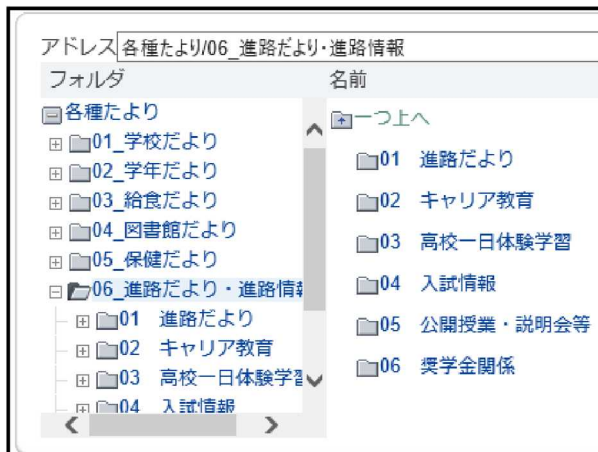

宇都宮市立宮の原中学校
進路指導部文責 西原良則

最新の進路情報を 積極的に！>

今年度も昨年度に引き続き進路指導部では各学年の「**進路学習**」、「**進路相談**」、「**進学指導**」などの進路指導にキャリア教育の視点で取り組むとともに、それぞれの情報を本紙面から生徒の皆さんや保護者の皆様にお知らせしていきたいと思っております。どうぞよろしくお願いいたします。

また、今年度もペーパーレス推進として、本校ホームページ（各種たより→進路だより・進路情報）やさくら連絡網を中心に（各種たより）「キャリア教育に関する情報、高校一日体験学習に関する情報、入試に関する情報、公開授業・説明会等に関する情報」の詳細情報（実施要項や参加申込書など）を掲載していく予定です。

スマホやクロムブック、ご自宅のパソコンで閲覧・ダウンロード（印刷）ができます。応募用紙や申込用紙を印刷していただき、記入→申し込み（学校提出）していただくことも可能です。どうぞご利用ください。さくら連絡網でも随時配信も予定しています。

▲宮の原中ホームページの画面
※R8年度掲載進行中です。

【令和8年度（2027年）入試 各学年の進路関係行事】

今年度の各学年における進路関係行事は以下の通りです。web上での動画再生などの工夫がされる中、行事や体験活動など昨年と同様に実施されます。**公立高校（県立）の一日体験学習は**、夏休み中に実施され、日程等は、**5/8（金）に県教育委員会のHPに一覧と実施校が掲載されます**。また、昨年度から県立高校選抜入試で、願書提出の際に添付していた県の収入証紙が、キャッシュレス化（電子納入化）されました。