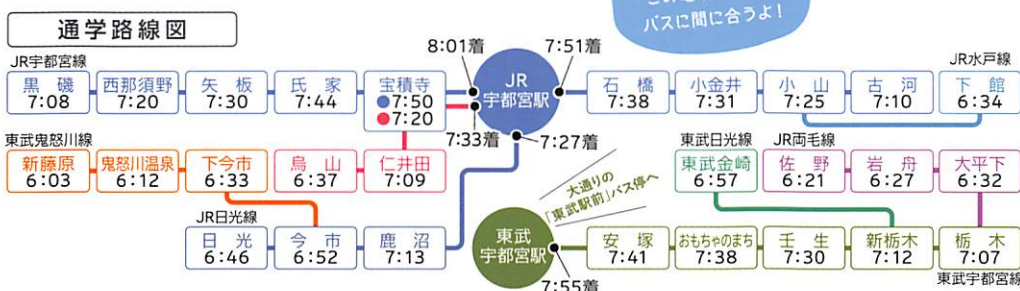

授業体験 理科

役に立つ理科実験

授業体験 Excelに慣れよう

便利な表計算ソフトを体験しよう

授業体験 消費者心理

あなたは買わされている
(面白心理)

授業体験 ワード、タイピング

スマホではできないレポート作成

授業体験 整理券配布 ドローンを飛ばす

iPadでドローンを飛ばそう! ~ド
ローンでPDCAプロセスの学習~

授業体験 介護実習体験

ホントは知らない、福祉の世界

※一日体験学習とクラブ体験を同日に行
う場合は各自、昼食をご用意ください。
持ち物はHPで確認してください。

クラブ体験

受付12:00~ 12:30開始
終了時間はクラブ毎に異なります。

※新型コロナウイルス対策として講座の受講人数を制限しております。多くの皆様に体験していただくため、対象地区を中心にいずれか1日にお申し込みください。

宇都宮文星女子高までの交通ご案内

無料直通バス

[JR宇都宮駅発]
東武駅前(大通り)経由

JR宇都宮駅西口
文星女子高行バス停

8日(土) 8:10発

9日(日) 7:40発

7:50発

8:00発