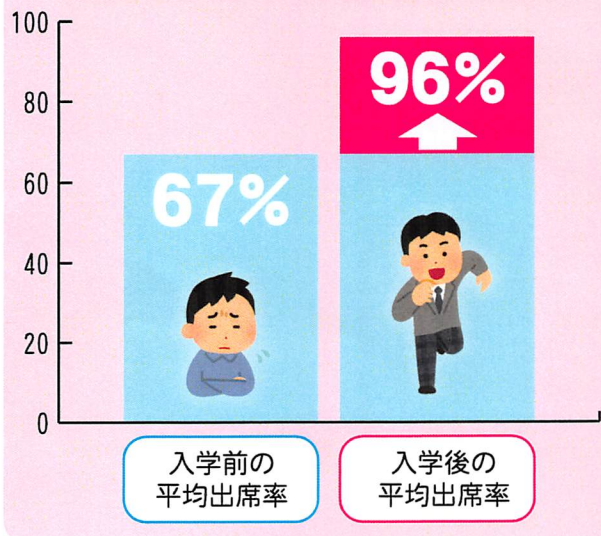

不登校 克服体験発表会

～どうして克服できたのか、経験者の話を聞いてみませんか?～

過去3年間の平均出席率の変化

子供とともに不登校という長いトンネルに入った数年間。登校をめぐって日々戦い、誰に相談しても明確な解決策を見出すことができず、ひたすら自責の念に悩む毎日でした。

そして、いよいよ高校進学という高い壁が目前に迫ったある日、かすかな手がかりを求めて参加したのがクラークの克服体験発表会でした。子供と同じ経験をした生徒さんたちが、過去の自分を明るく赤裸々に話して下さる姿を目の当たりにしたとき、苦悩を乗り越えた自信のようなものを感じることができました。我が子もこうなればいいなと願いつつ、得た手がかりを少しずつ実践して行こうと思いました。

(参加保護者の感想の一部)

◇日時 令和3年9月18日(土)

午前参加希望 受付 9:00 開会 9:30 閉会 11:30

午後参加希望 受付 13:30 開会 14:00 閉会 16:00

◇内容 当学院在校生の中から入学後に不登校生活から脱却したきっかけや不登校時代のようすや思いなどを、個人発表やインタビュー形式でお話しします。参加者からの質疑応答も可能です。

◇対象 登校や進学の問題で今を悩む中学生と保護者様、転校等をお考えの高校生と保護者様。お子様同伴でも保護者様のみでも参加できます。