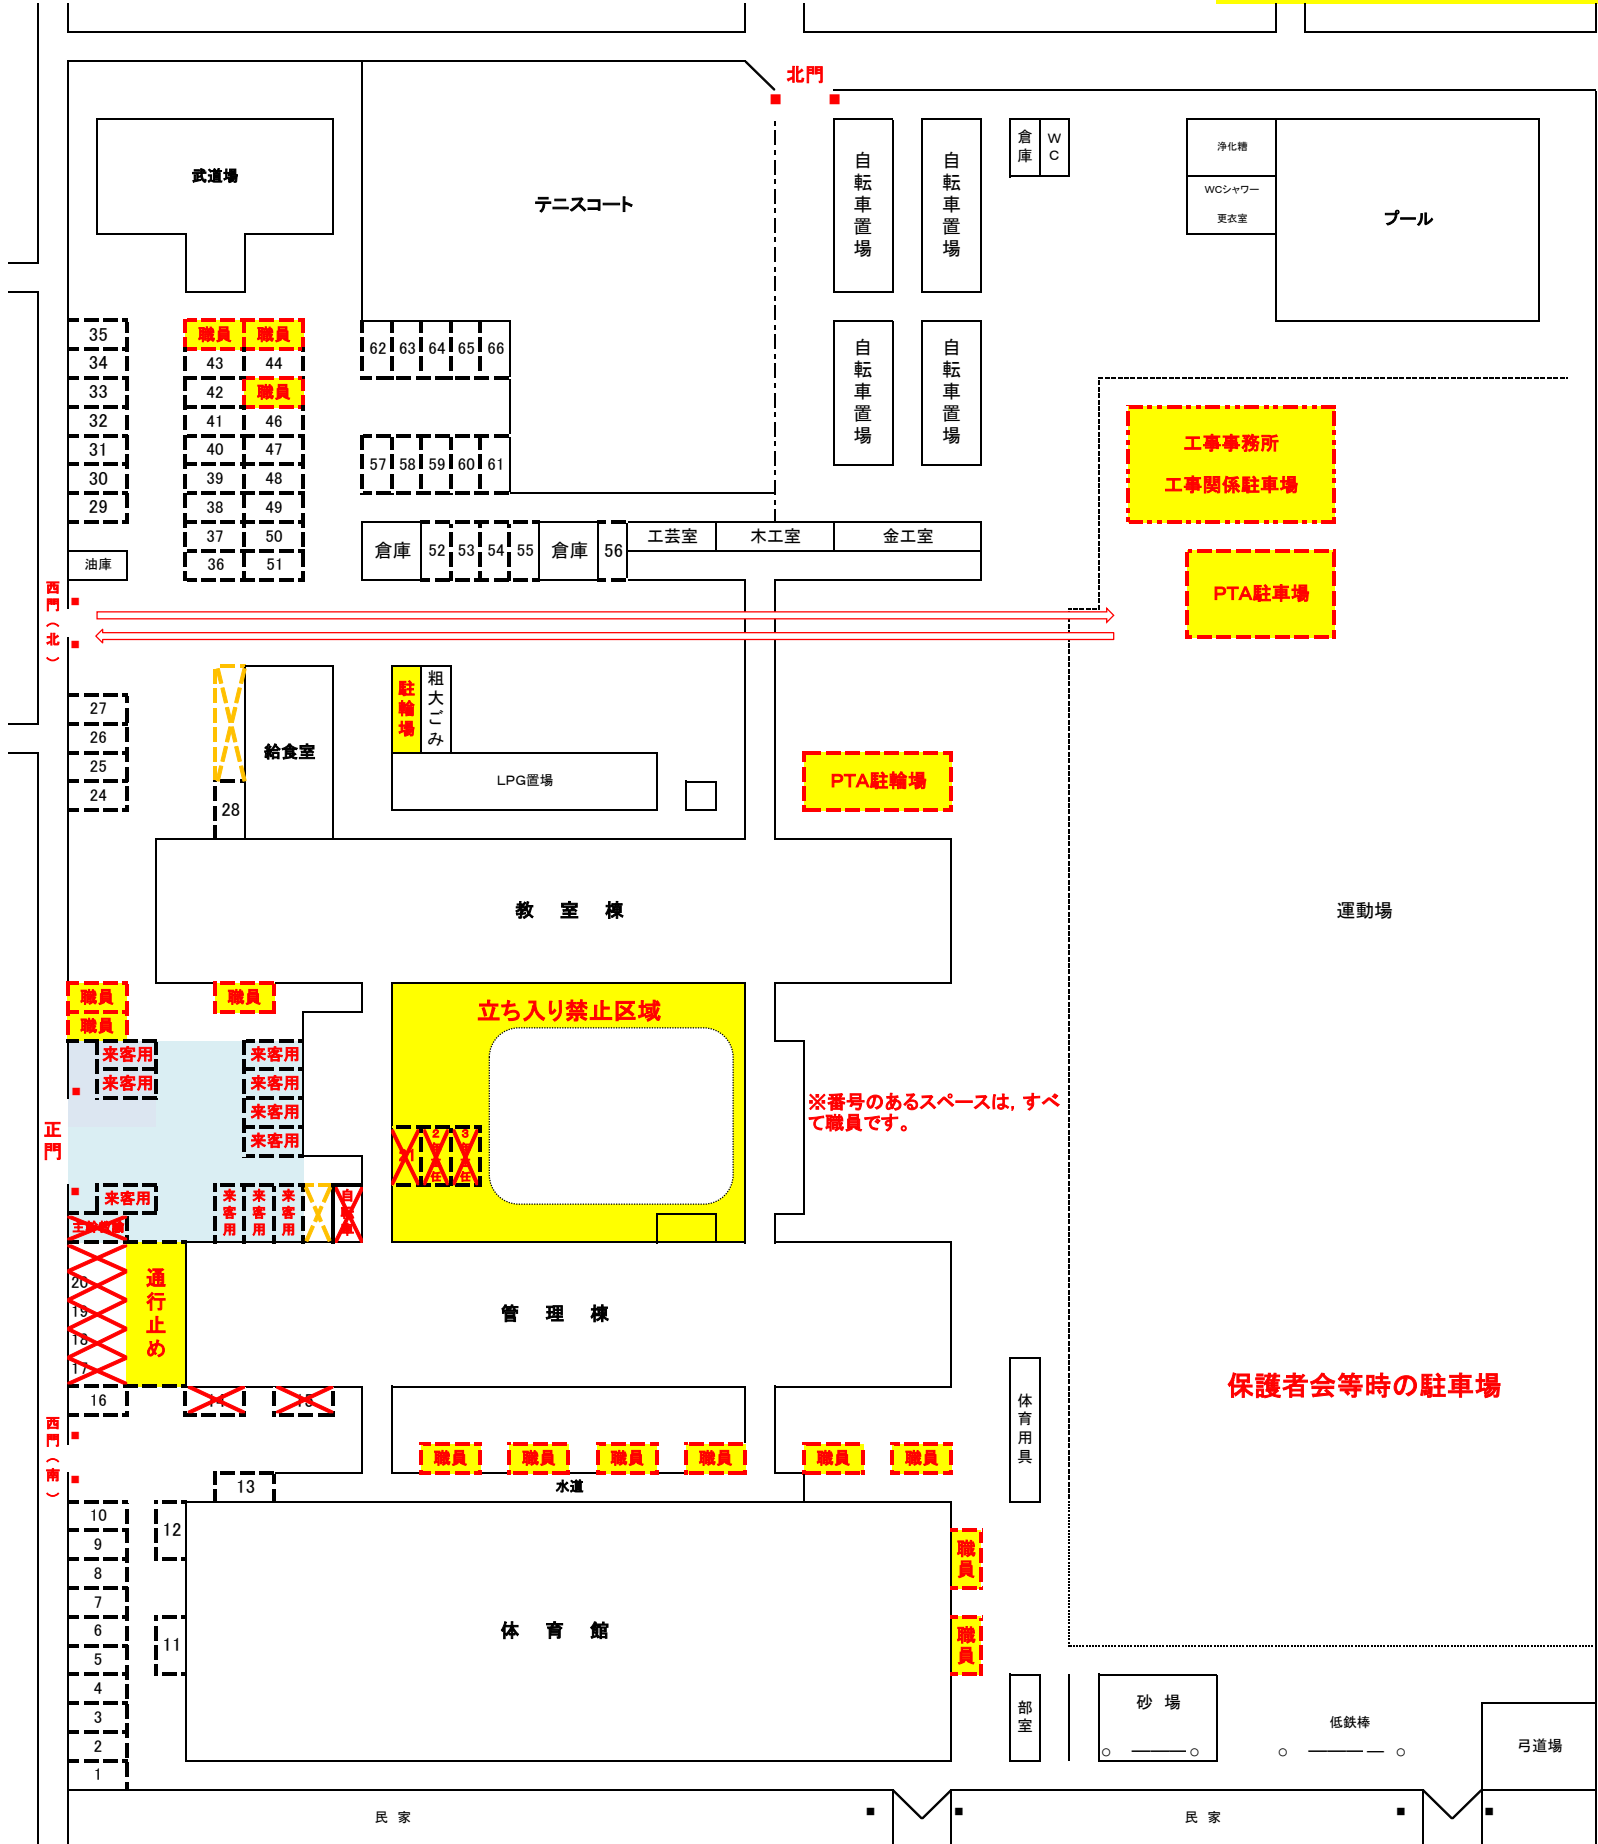

南校舎外壁及び屋上防水改修工事期間中の駐車場配置図

令和3年7月21日～令和3年12月31日

※番号のあるスペースは、すべて職員です。

- ※ PTA活動で来校した保護者は、武道館側の西門から入り直進し校庭に抜け、校庭北側のPTA駐車場をご利用ください。
- ※ 生徒の送迎等で来校した保護者は、正面玄関前の来客用駐車スペースをご利用ください。
- ※ 自転車でご来校の保護者は、給食室東側か技術棟前の駐輪場をご利用ください。
- ※ なお、学校敷地内におきましては、くれぐれも徐行にて通行されますようお願いいたします。
また、上記以外の駐車スペースは、指定駐車場となっておりますので、駐車されないようご協力をお願いいたします。