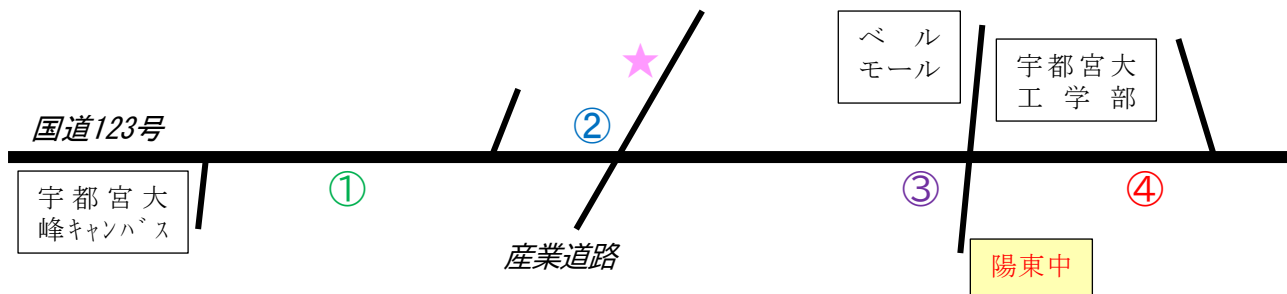

【陽東中学校標準服取扱店】(制服関係, 衤タイ, リボン, 体育着関係, 校章)

① マルオカ	峰町280	☎634-8701
② ファミリーショップ こばやし	峰4丁目24-17	☎661-8313
③ 荒井呉服店	石井町2992-2	☎661-7773
④ 羽屋心とん店	石井町2821	☎661-6680

【陽東中学校上履き取扱店】

★ シューズイケダ 峰店 峰町4丁目20-7 ☎661-2046

※ 各学年で「学年色」が決められていますので、購入の際はお店に学年をお伝えください。