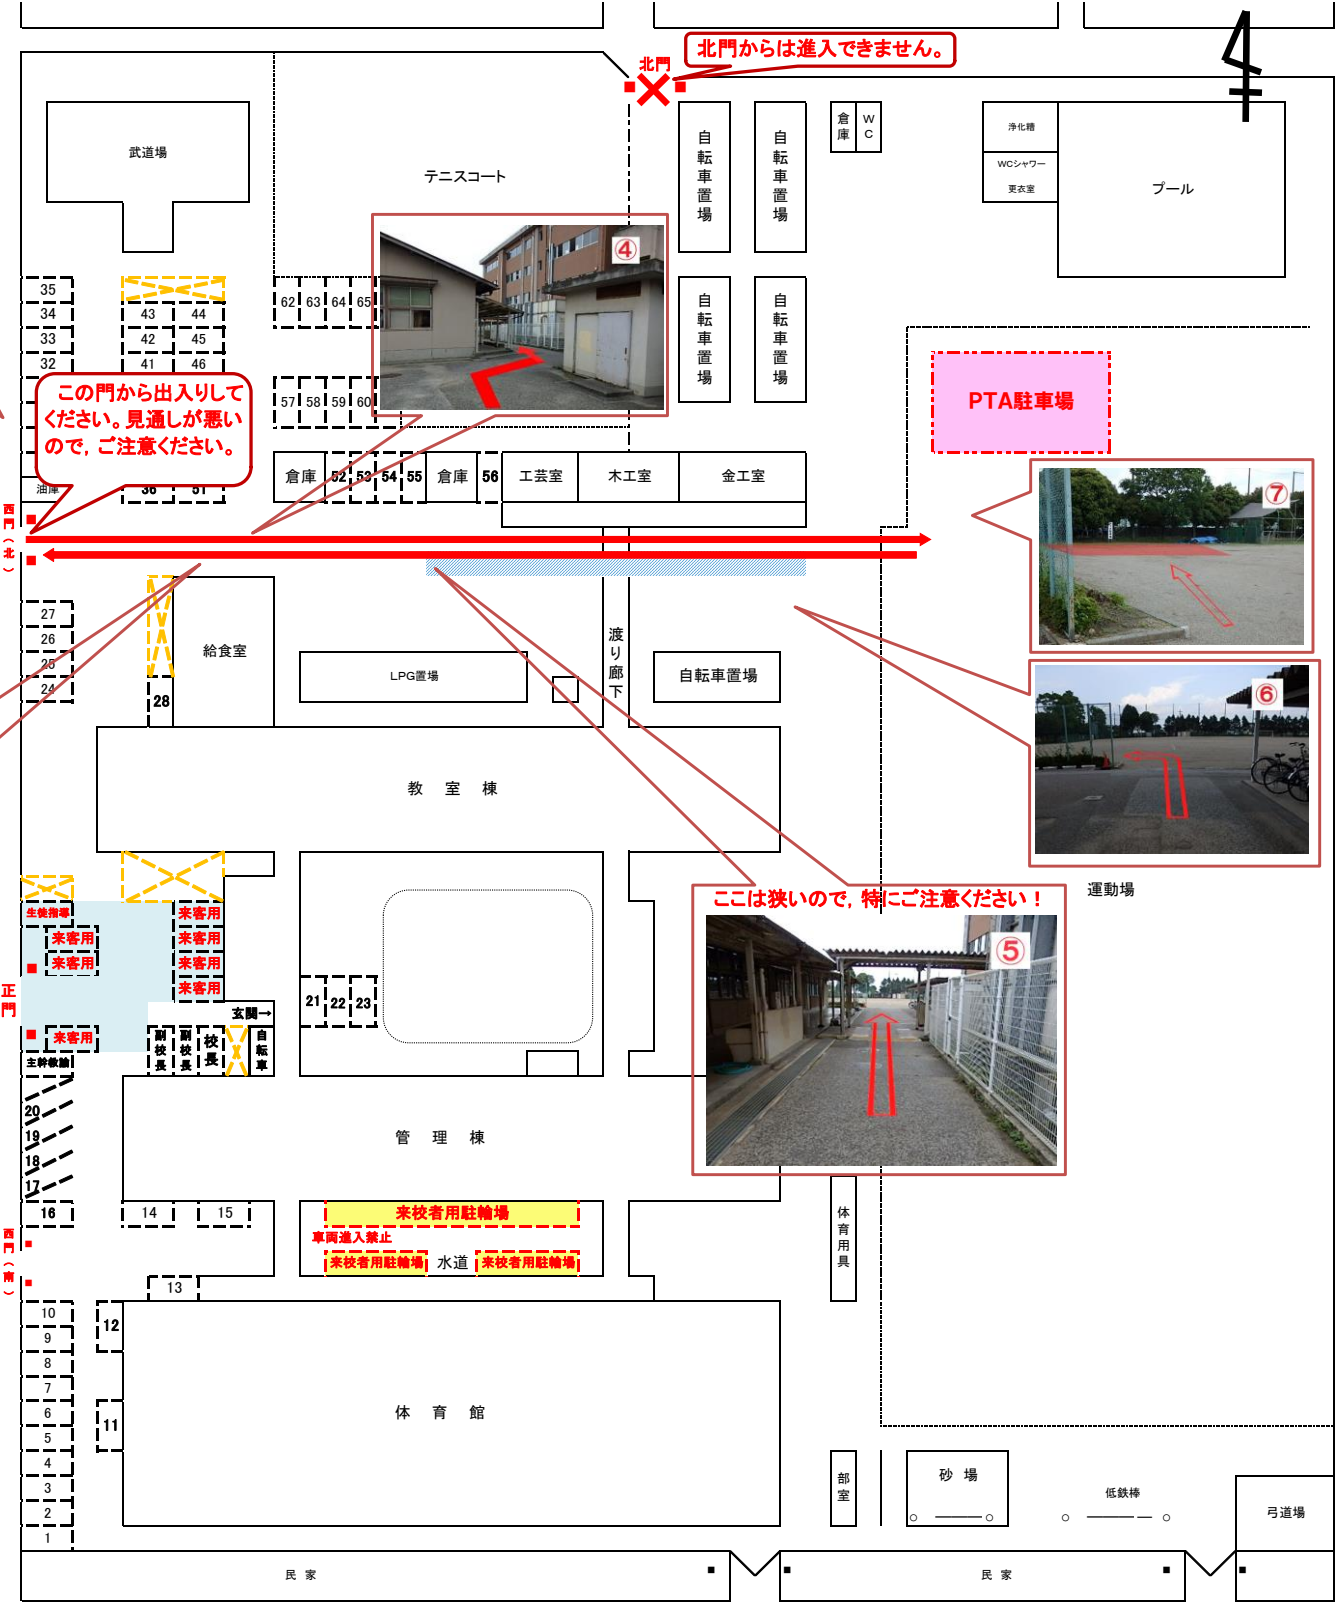

**陽東中学校
PTA駐車場等
案内図**

- ※ PTA活動(あいさつ運動等)で来校した保護者又は地域の会議等で来校した方は、武道館側の西門から入り、まっすぐ校庭に抜けて、校庭北側のPTA駐車場をご利用ください。(ピンクの場所)
幅の狭い箇所や渡り廊下を横切る箇所がありますので、通行には十分注意してください。
- ※ 生徒の送迎等で来校した保護者は、正面玄関前の来客用駐車スペースをご利用ください。(水色の場所)
- ※ 自転車でご来校の保護者は、体育館北側の駐輪スペースをご利用ください。(クリーム色の場所)
- ※ 学校敷地内におきましては、くれぐれも徐行にて通行されますようお願いいたします。
また、上記以外の駐車スペースは、指定駐車場となっておりますので、駐車されないようご協力をお願いいたします。