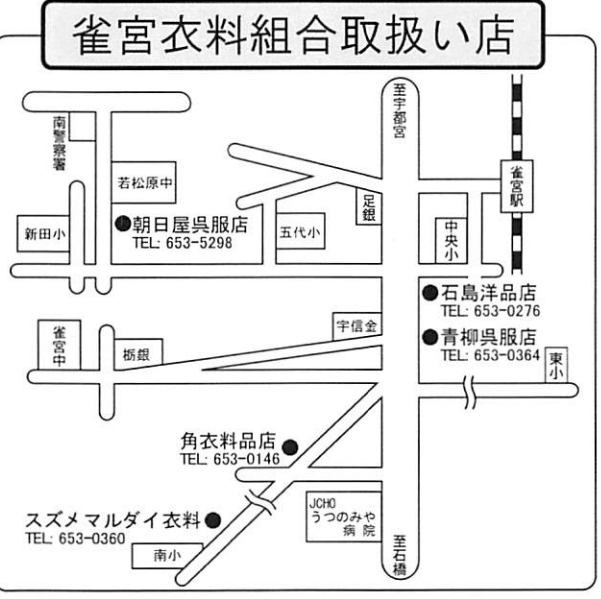

若松原中学校制服のご案内

若松原中学校標準学生服

■若松原中学校男子学生服(ソフトカラー) 高級テトロンウールカシドス (ポリエステル50%・ウール50%)

若松原中学校指定通学カバン 9,800円 (税込)

男女制服(期間中)は特別割引サービス

雀宮衣料組合の特別サービス(進呈品)

- ①高級スクールバック
- ②学生服・体育着・その他学生用品お買上に **マイダツ** 提供
- ③ボタン

号数・身長		組合特別価格
145A ~ 160A	上下	38,100円(税込)
165A ~ 195A	上下	39,900円(税込)

※B体割高になります

■若松原中学校女子通学服

高級テトロンウール (ポリエステル50%・ウール50%) ニッケセーラー型

別注品は日数がかかりますのでお早めにお申込お願いします。
若松原中学校(校章・学年章・襟章)は当加盟店で取扱っております。

お申込販売期間(上記各店にて)
12月より~翌年2月末まで
お子様同伴でご来店下さい。

上履き/ヘルメット
取扱い販売中

号	身長	セーラー上衣	スカート	ベスト
1	150	25,500円 (税込)	17,500円 (税込)	9,000円 (税込)
2	155			
3	160			
4	165			
5	170			
6	175			

【資料1】

若松原中学校体育着価格表

H30～

サイズ	ジャージ 上	ジャージ 下	半袖シャツ	ハーフパンツ
SS	¥4,520	¥4,170	¥2,980	¥3,040
S	¥4,760	¥4,410		
M				
L				
LL	¥5,000	¥4,650		¥3,090
3L	¥5,230	¥4,880		¥3,210

校章	学年章	ゼッケン	上履き	通学カバン
男子 ¥330	男子 ¥130	¥40	¥3,450	¥9,800
女子 ¥380	ヘルメット	M・L ¥2,780		
		LL ¥2,880		