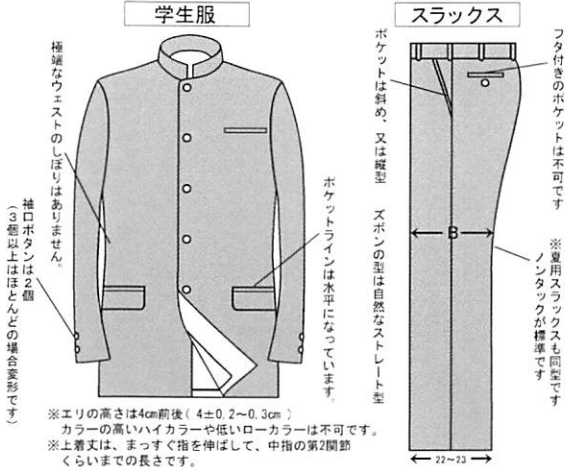

若松原中学校制服のご案内

若松原中学校標準学生服

■若松原中学校男子学生服(ソフトカラー) 高級テトロンウールカシドス (ポリエステル50%・ウール50%)

若松原中学校指定通学カバン 9,800円 (税込)

男女制服(期間中)は特別割引サービス

雀宮衣料組合の特別サービス(進呈品)

- ①高級スクールバック
- ②学生服・体育着・その他学生用品お買上に **マイダツ** 提供
- ③ボタン

号数・身長		組合特別価格
145A ~ 160A	上下	38,100円(税込)
165A ~ 195A	上下	39,900円(税込)

※B体割高になります

■若松原中学校女子通学服

高級テトロンウール (ポリエステル50%・ウール50%) ニッケセーラー型

別注品は日数がかかりますのでお早めにお申込お願いします。
若松原中学校(校章・学年章・襟章)は当加盟店で取扱っております。

お申込販売期間(上記各店にて)
12月より~翌年2月末まで
お子様同伴でご来店下さい。

上履き/ヘルメット
取扱い販売中

号	身長	セーラー上衣	スカート	ベスト
1	150	25,500円 (税込)	17,500円 (税込)	9,000円 (税込)
2	155			
3	160			
4	165			
5	170			
6	175			