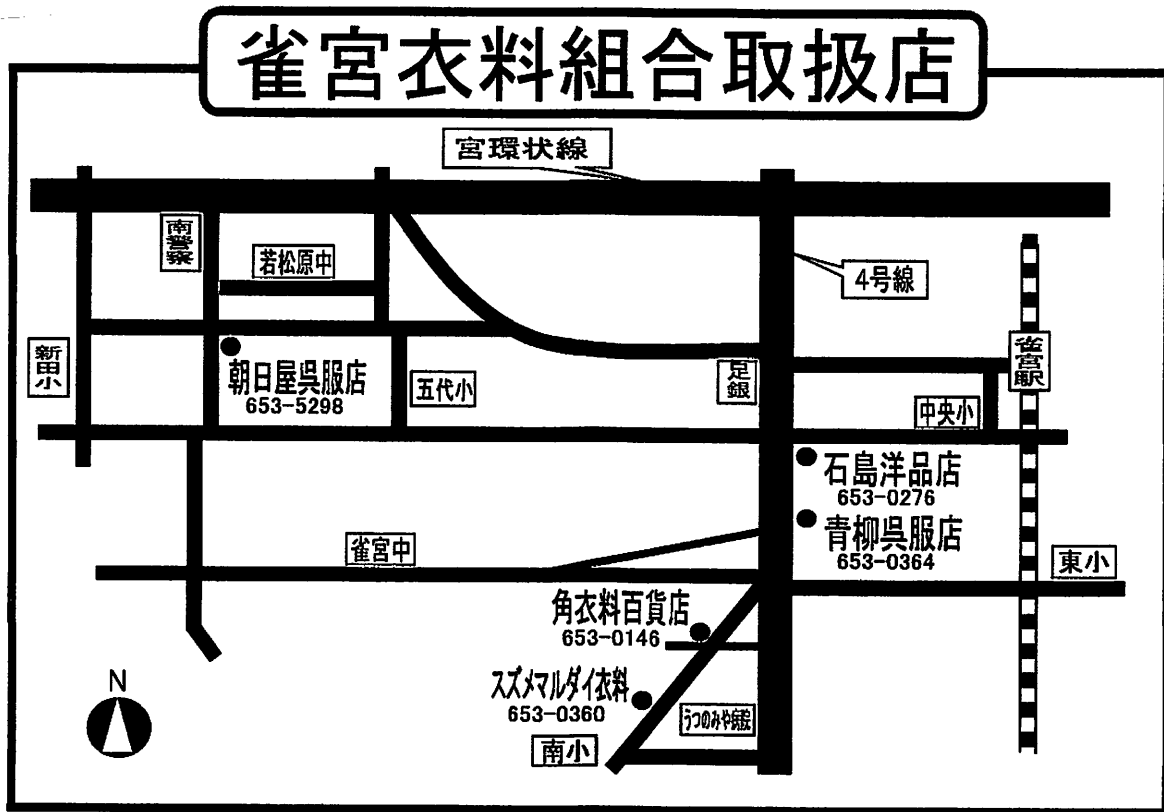

若松原中学校制服のご案内

若松原中学校標準学生服

■若松原中学校男子学生服(ソフトカラー) 高級テトロンウールカシドス (ポリエステル50%・ウール50%)

若松原中学校指定通学カバン 9,800円 (税込)

男女制服(期間中)は特別割引サービス

雀宮衣料組合の特別サービス(進呈品)

- ①高級スクールバック
- ②学生服・体育着・その他学生用品お買上に **マイダツ** 提供
- ③ボタン

号数・身長		組合特別価格
145A ~ 160A	上下	38,100円(税込)
165A ~ 195A	上下	39,900円(税込)

※B体割高になります

■若松原中学校女子通学服

高級テトロンウール (ポリエステル50%・ウール50%) ニッケセーラー型

別注品は日数がかかりますのでお早めにお申込お願いします。
若松原中学校(校章・学年章・襟章)は当加盟店で取扱っております。

お申込販売期間(上記各店にて)
12月より~翌年2月末まで
お子様同伴でご来店下さい。

上履き/ヘルメット
取扱い販売中

号	身長	セーラー上衣	スカート	ベスト
1	150	25,500円 (税込)	17,500円 (税込)	9,000円 (税込)
2	155			
3	160			
4	165			
5	170			
6	175			

【資料1】

若松原中学校体育着価格表

H30～

サイズ	ジャージ 上	ジャージ 下	半袖シャツ	ハーフパンツ
SS	¥4,520	¥4,170	¥2,980	¥3,040
S	¥4,760	¥4,410		
M				
L				
LL	¥5,000	¥4,650		¥3,090
3L	¥5,230	¥4,880		¥3,210

校章	学年章	ゼッケン	上履き	通学カバン
男子 ¥330	男子 ¥130	¥40	¥3,450	¥9,800
女子 ¥380	ヘルメット	M・L ¥2,780		
		LL ¥2,880		