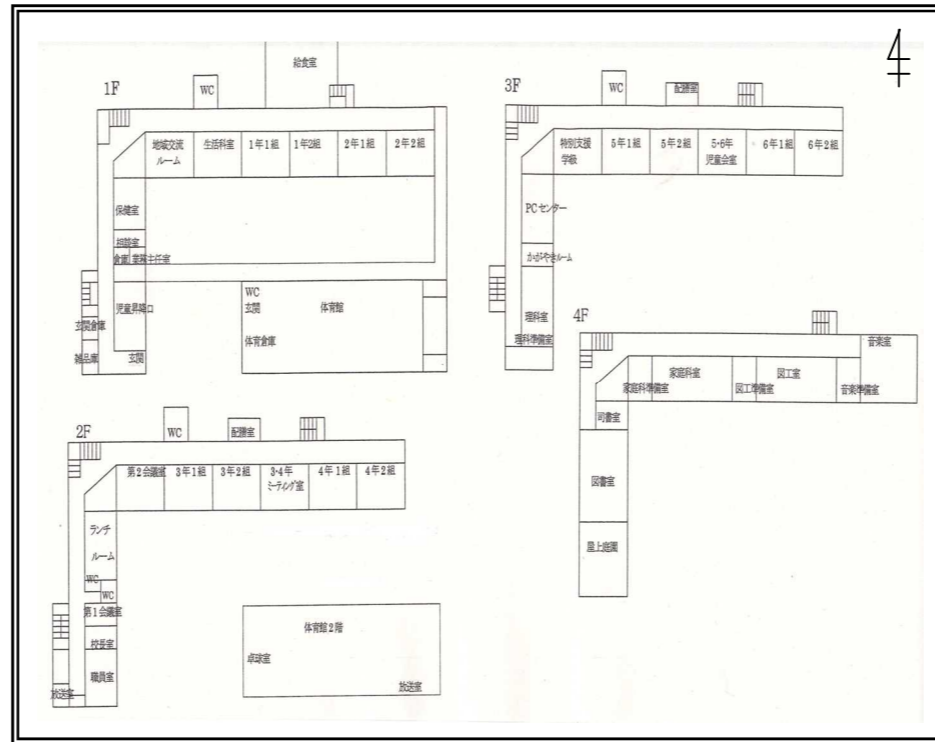

○ 沿革の概要

昭和
平成

4. 4 宇都宮昭と尋常小学校として開校
  栃木県師範学校附属小学校の代用（7年3月まで）
7. 4 通学区決定（百目鬼・西塙田・尾上・小伝馬・寿・泉）
16. 4 宇都宮市昭と国民学校と改称
20. 7 空襲により講堂を残して全焼
22. 4 宇都宮市立昭と改称 校舎復旧
28. 6 現在地に校舎を新築して移転
29. 4 戸祭小学校の通学区の一部（戸祭本町）編入
37. 2 校庭拡張整備
41. 4 言語障害治療教室を開設
44. 4 戸祭小学校通学区の一部編入（星が丘1・2、清住1・2・3）
48. 6 戸祭町2757番地2に言語障害児分教室完成、移転
54. 7 校舎改築工事着工（56. 3. 7）完成
56. 4 プール建設工事着工（56. 7. 20）完成
56. 6 体育館建築工事着工（57. 2. 4）完成
61. 6 創立記念の日（6. 12）に統一
4. 3 栃木県教育大賞優秀校（栃木新聞社主催）を記念し校訓碑建立
11. 11 創立70周年記念式典（総合文化センター）
13. 4 平成13年度研究協力学校指定（市教育委員会）
13. 10 学校校舎開放事業開始 17. 3 屋上防水改修工事
19. 10 昭和小地域協議会（夢工房）設立会議
20. 11 創立80周年記念式典挙行（栃木県総合文化センター大ホール）
21. 6 全教室エアコン設置
21. 10 被爆ピアノコンサート、50インチ大型テレビ全教室に配置
22. 4 特別支援学級（自閉症・情緒障害）そよかぜ設置
24. 4 昭和小学校ことばの教室宝木小へ移転
25. 10 耐震補強工事完了
27. 11 給水管その他改修工事完了
28. 2 遊具（ブランコ）修繕

○ 教室配置図

○ 日課表

時程	通常日課					B日課
	月	火	水	木	金	
おはようタイム 8:15~8:35	学級の時間	朝会 児童集会 学級の時間	じっくり タイム	読書	読書	8:10~ 8:30 朝の会 健康観察
8:35~8:45	朝の会 健康観察	朝の会 健康観察	朝の会 健康観察	朝の会 健康観察	朝の会 健康観察	
8:45~9:30 休み時間(10) 9:40~10:25	第1・2校時					8:30~ 10:05
10:25~10:40	休み時間					10:15~ 10:15
10:45~11:30 休み時間(10) 11:40~12:25	第3・4校時					10:20~ 11:55
12:25~13:10	給食 (歯みがきタイム)					11:55~ 12:35
13:10~13:35	昼休み					12:40~ 12:55
13:40~13:55	さわやかタイム (清掃)	のびのび タイム	さわやかタイム (清掃)			
14:00~14:45 (5校時 15:00 下校)	第5校時					12:55~ 13:45 5校時
14:55~15:40 (6校時 15:50 下校)	学年会 地域学校園 会議	第6校時	職員会議 職員研修	第6校時 クラブ活動 委員会活動	第6校時	13:50 下校

○ 学級編成と在籍児童数 (平成29年5月1日現在)

	1年	2年	3年	4年	5年	6年
1組	27	33	22	29	40	24
2組	26	32	21	30		24
3組(そよかぜ)	1				1	1
合計	54	65	43	59	41	49

男子159人 女子152人 総計 311人 P会員 245人

○ 職員一覧 (平成29年5月1日現在)

校長	浪花 寛	特別支援学級(そよかぜ)	小池真由美
副校長	加藤 宮子	養護教諭(保)	星野 聡実
教務主任	栗原 治	事務長	小堀 悦男
1-1(主)	田崎 彰子	学校支援非常勤講師	青木 祐子
1-2	岡本 真理	かがやきルーム指導員	鈴木 和枝
2-1(主)	小林由美子	学校栄養士業務(嘱託員)	増田 亜衣
2-2	江田 貴広	図書館業務(嘱託員)	石山 裕子
2年副担任	青木 祐子	学校業務(嘱託員)	坂本 清一
3-1(主)	鮎瀬 寿久		
3-2	柳田まりん	学校医(内科)	金子 和弘
4-1	木村 敦則	学校医(耳鼻科)	山本 直由
4-2(主・学主)	矢口 知明	学校医(眼科)	稲葉 全郎
5-1(主)	柴原 尚子	学校医(歯科)	大嶋 信男
5年副担任(少)	阿部 浩子	学校薬剤師	鳥居 薫子
6-1(主)	石井 桂		
6-2(児主)	塚田 龍一		

* (主): 学年主任 (児主): 児童指導主任 (学主): 学習指導主任 (保) 保険主事 (少) 少人数指導

からだ元気
こころ元気
元気に学ぶ
昭和の子