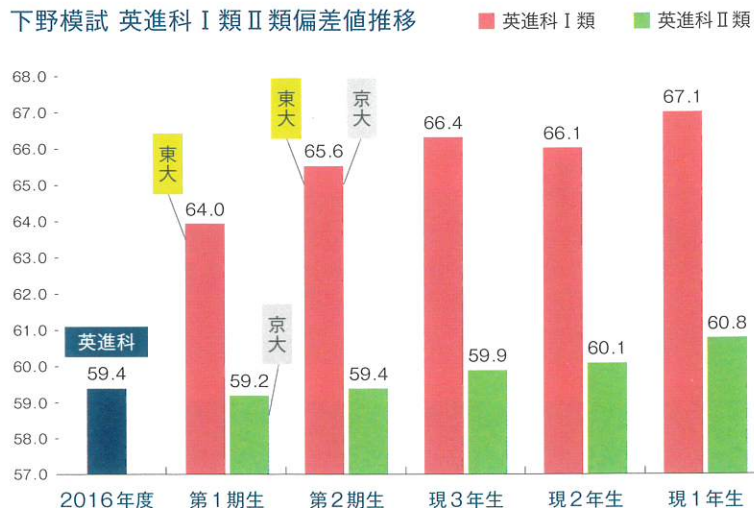

下のグラフは、英進科I類・II類の偏差値推移（下野新聞社調べ）です。本校英進科は、2017年度にI類II類を立ち上げて以来、飛躍的に大学合格実績を伸ばしています。I類1期生から 東大、II類から京大に現役合格を果たし、今年卒業したI類2期生も、東大・京大に現役合格を果たしています。英進科の偏差値も年々伸びており、今年度、I類は宇女高をII類は宇東高を上回ることができました。

下野模試 英進科 I類II類偏差値推移