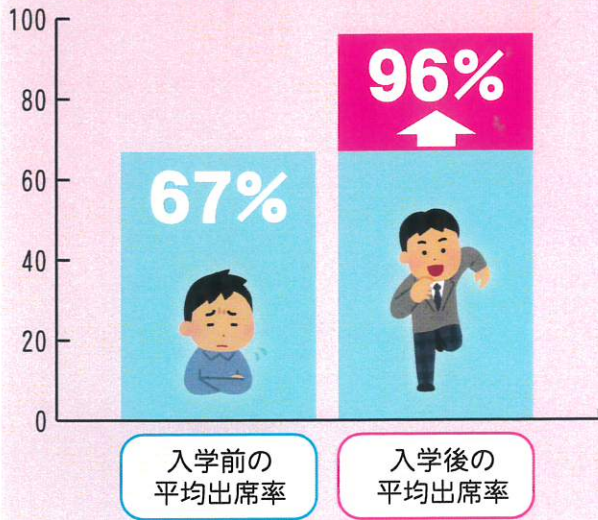

不登校 克服体験発表会

～どうして克服できたのか、経験者の話を聞いてみませんか?～

過去3年間の平均出席率の変化

子供とともに不登校という長いトンネルに入った数年間。登校をめぐって日々戦い、誰に相談しても明確な解決策を見出すことができず、ひたすら自責の念に悩む毎日でした。

そして、いよいよ高校進学という高い壁が目前に迫ったある日、かすかな手がかりを求めて参加したのがクラークの克服体験発表会でした。子供と同じ経験をした生徒さんたちが、過去の自分を明るく赤裸々に話して下さる姿を目の当たりにしたとき、苦悩を乗り越えた自信のようなものを感じることができました。我が子もこうなればいいなと願いつつ、得た手がかりを少しずつ実践して行こうと思いました。

(参加保護者の感想の一部)

◇日時 令和3年9月18日(土)

午前参加希望 受付 9:00 開会 9:30 閉会 11:30
午後参加希望 受付 13:30 開会 14:00 閉会 16:00

◇内容 当学院在校生の中から入学後に不登校生活から脱却したきっかけや不登校時代のような思いなどを、個人発表やインタビュー形式でお話しします。参加者からの質疑応答も可能です。

◇対象 登校や進学の問題で今を悩む中学生と保護者様、転校等をお考えの高校生と保護者様。お子様同伴でも保護者様のみでも参加できます。